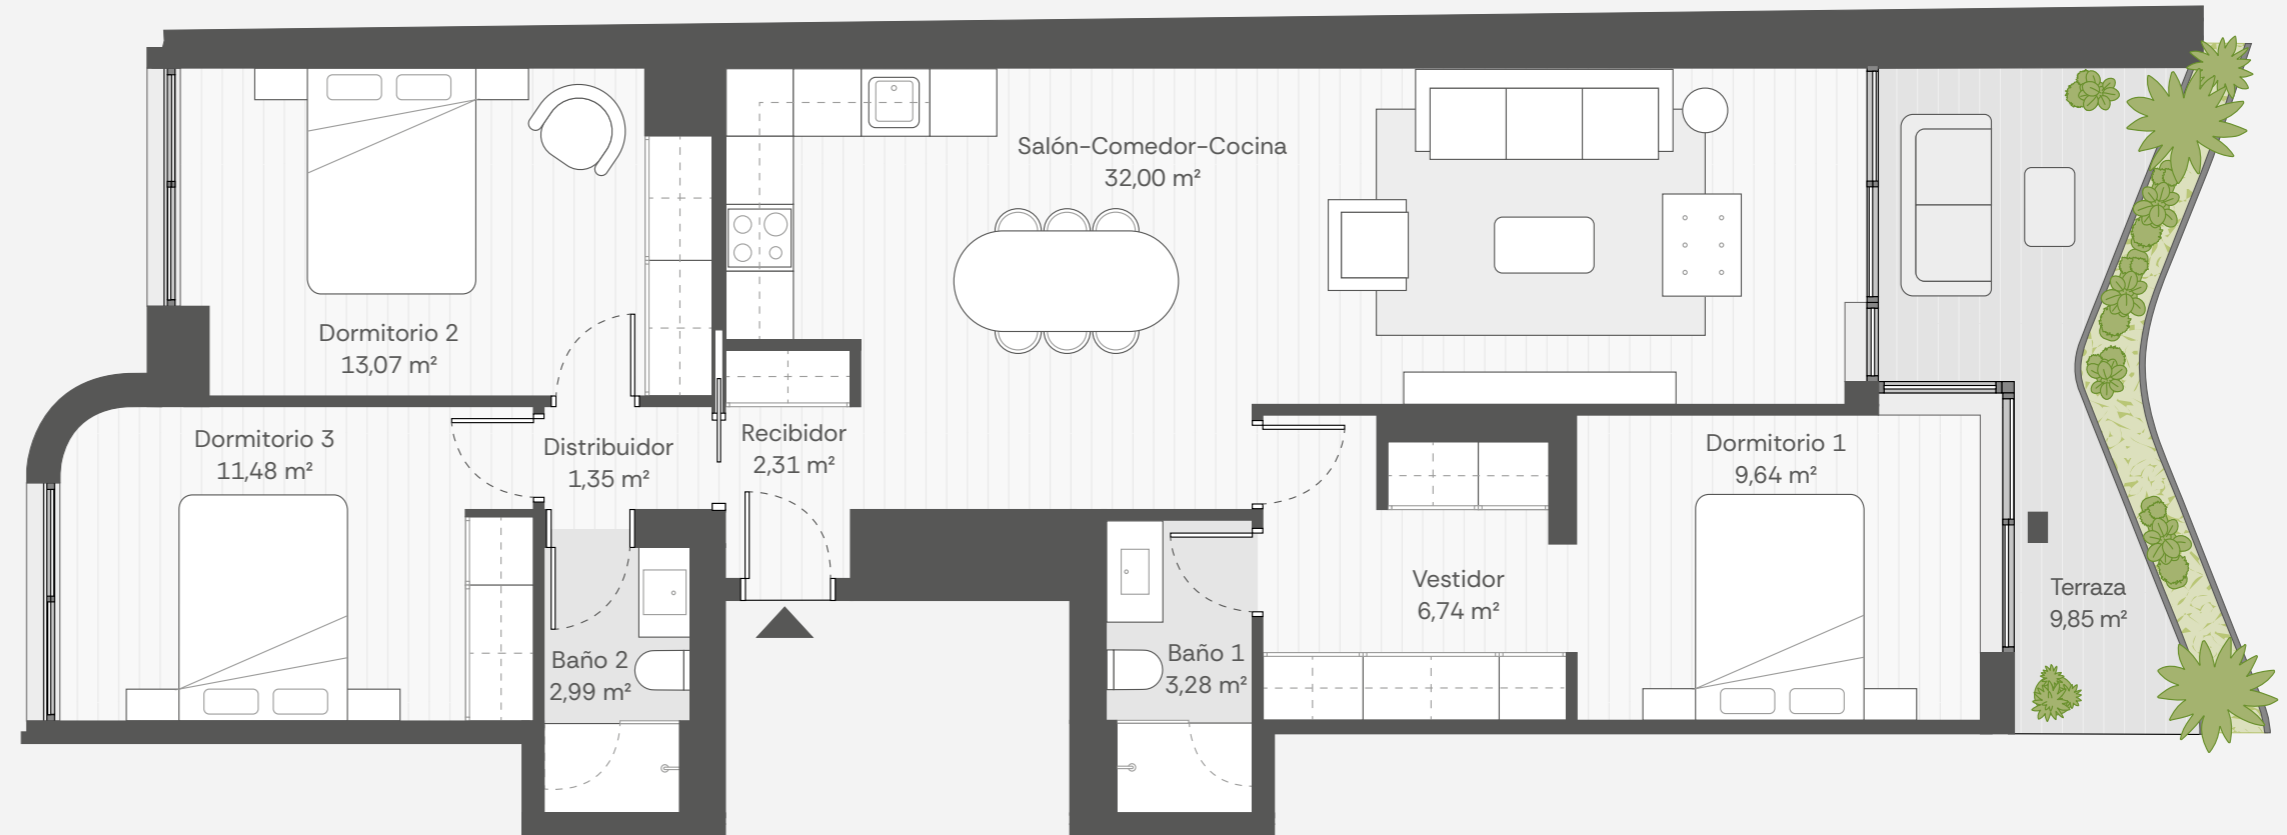

ICÓNICO
CATALINA SUÁREZ 7 - MADRID

PORTAL PA
PLANTA SEGUNDA
2º F

SUP. CONST. VIVIENDA: 100,27 m²
 SUP. CONST. EXTERIOR: 13,63 m²
 SUP. CONST. CON COMUNES:.. 127,12 m²

Estos planos no tienen valor contractual y podrán experimentar variaciones por exigencias técnicas, legales, administrativas o a iniciativa de los arquitectos directores de las obras sin que ello implique menoscabo del nivel de calidades. Todo el mobiliario es meramente decorativo, y no forma parte ni del proyecto ni de la memoria de calidades.