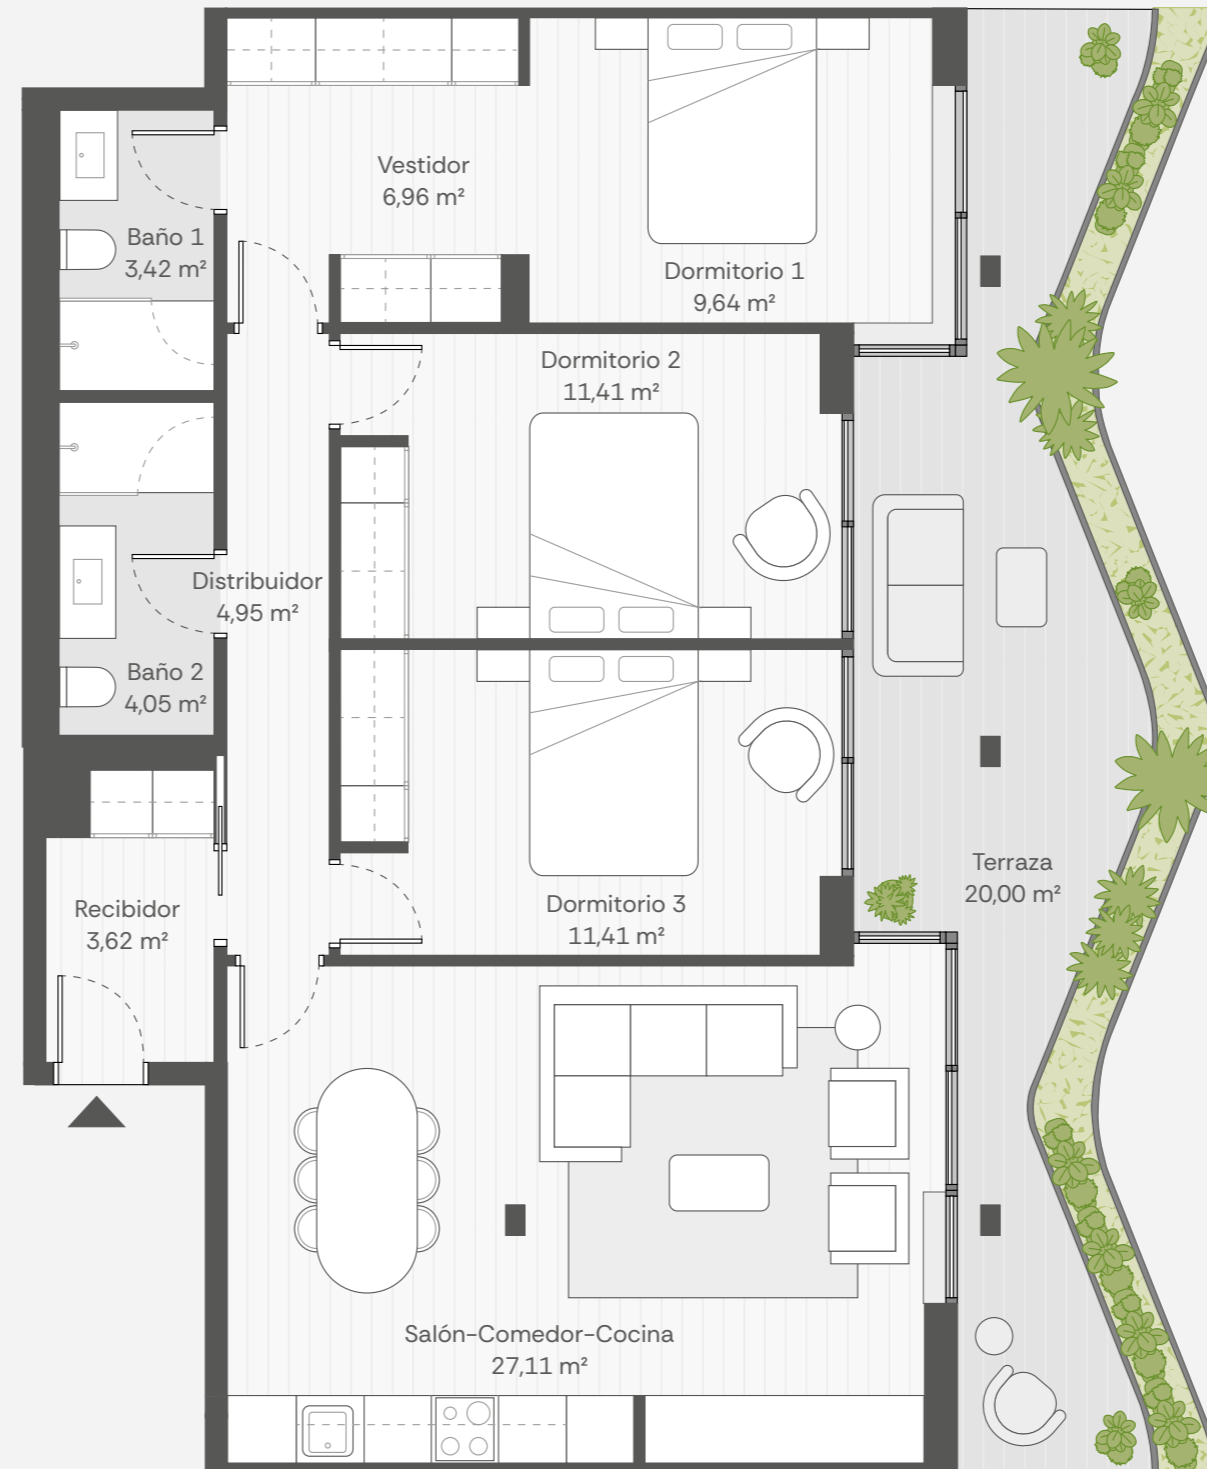

**ICÓNICO**  
CATALINA SUÁREZ 7 - MADRID

PORTAL PA  
PLANTA SEGUNDA  
2º A

SUP. CONST. VIVIENDA: ..... 94,00 m<sup>2</sup>  
SUP. CONST. EXTERIOR: ..... 27,33 m<sup>2</sup>  
SUP. CONST. CON COMUNES: ...119,17 m<sup>2</sup>

Estos planos no tienen valor contractual y podrán experimentar variaciones por exigencias técnicas, legales, administrativas o a iniciativa de los arquitectos directores de las obras sin que ello implique menoscabo del nivel de calidades. Todo el mobiliario es meramente decorativo, y no forma parte ni del proyecto ni de la memoria de calidades.