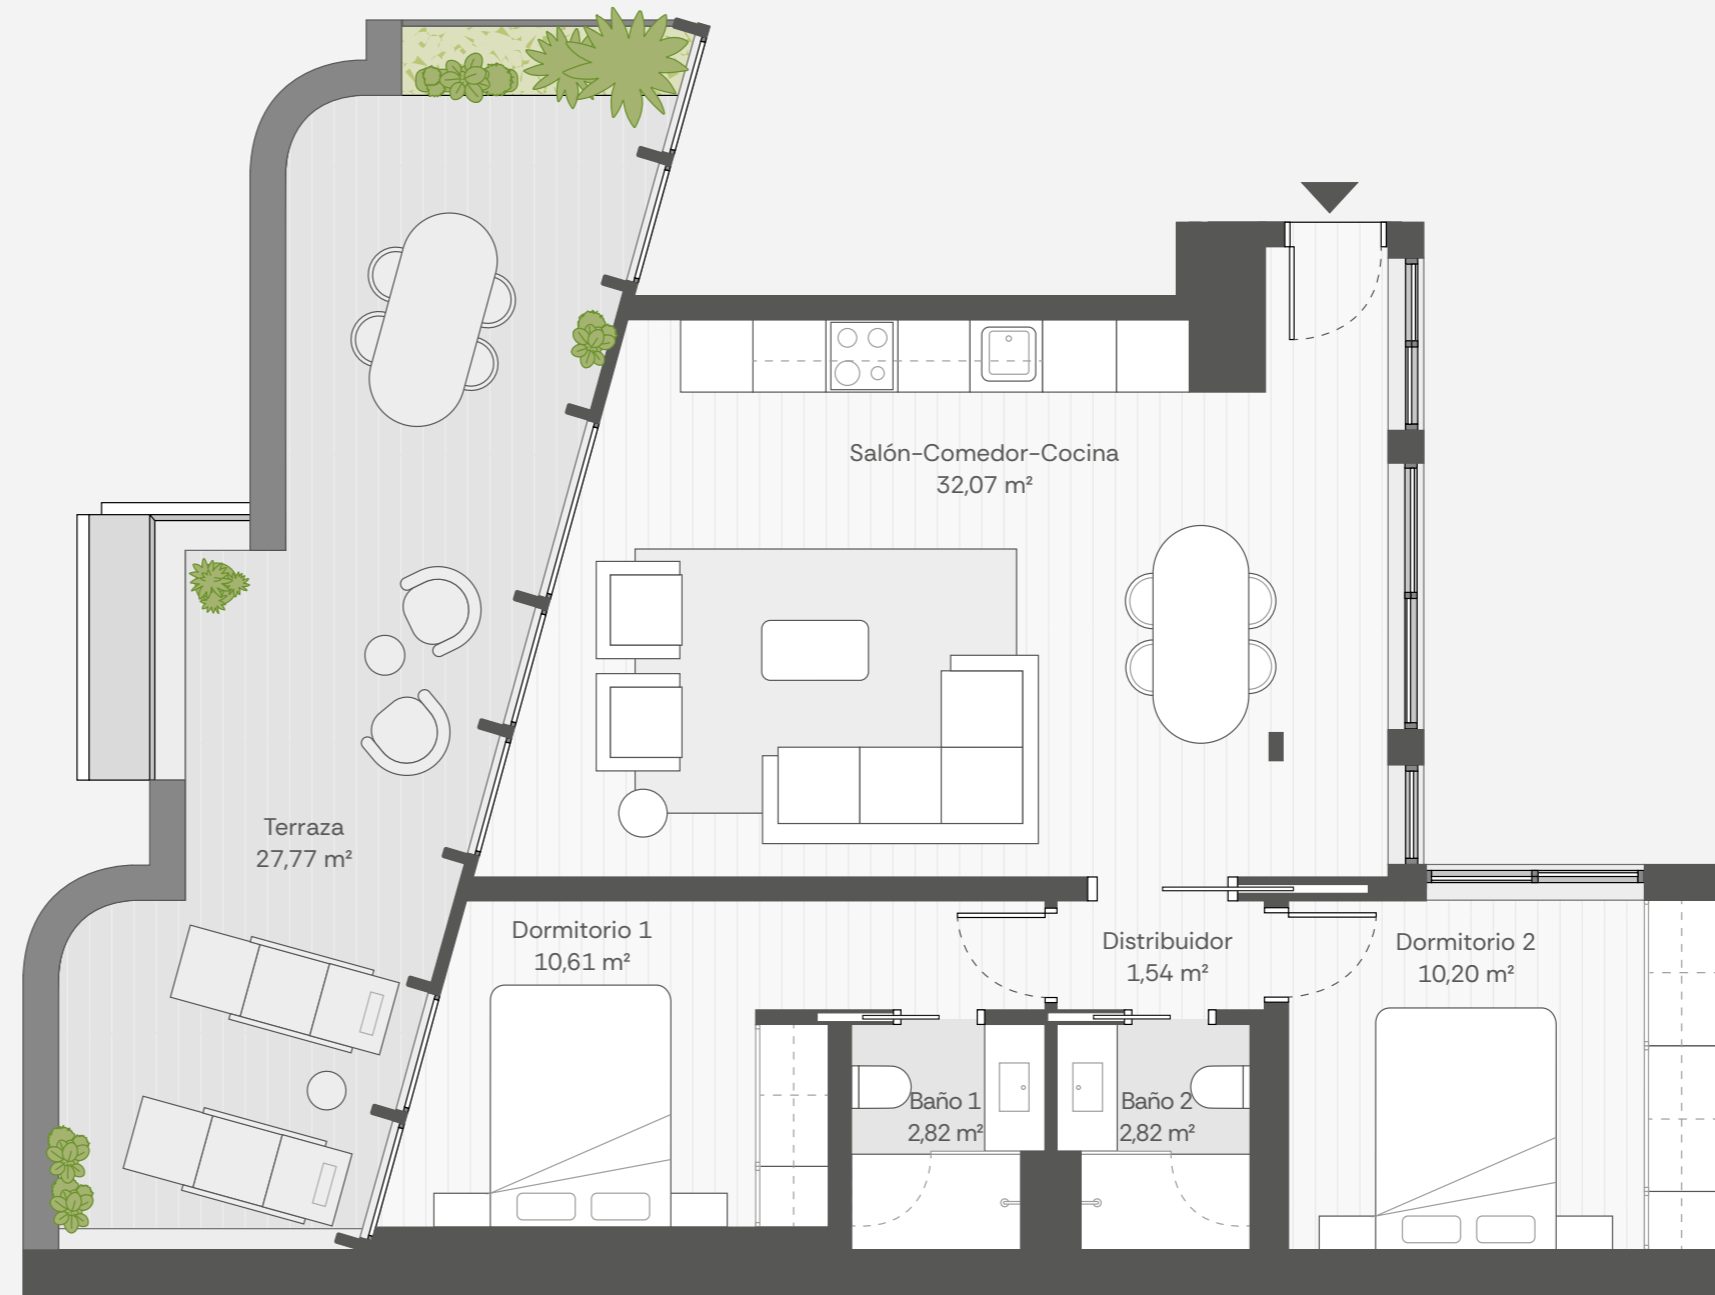

ICÓNICO

CATALINA SUÁREZ 7 - MADRID

PORTAL PA PLANTA ÁTICO 4º C

SUP. CONST. VIVIENDA: 72,83 m²
SUP. CONST. EXTERIOR: 32,38 m²
SUP. CONST. CON COMUNES: ... 92,33 m²

Estos planos no tienen valor contractual y podrán experimentar variaciones por exigencias técnicas, legales, administrativas o a iniciativa de los arquitectos directores de las obras sin que ello implique menoscabo del nivel de calidades. Todo el mobiliario es meramente decorativo, y no forma parte ni del proyecto ni de la memoria de calidades.