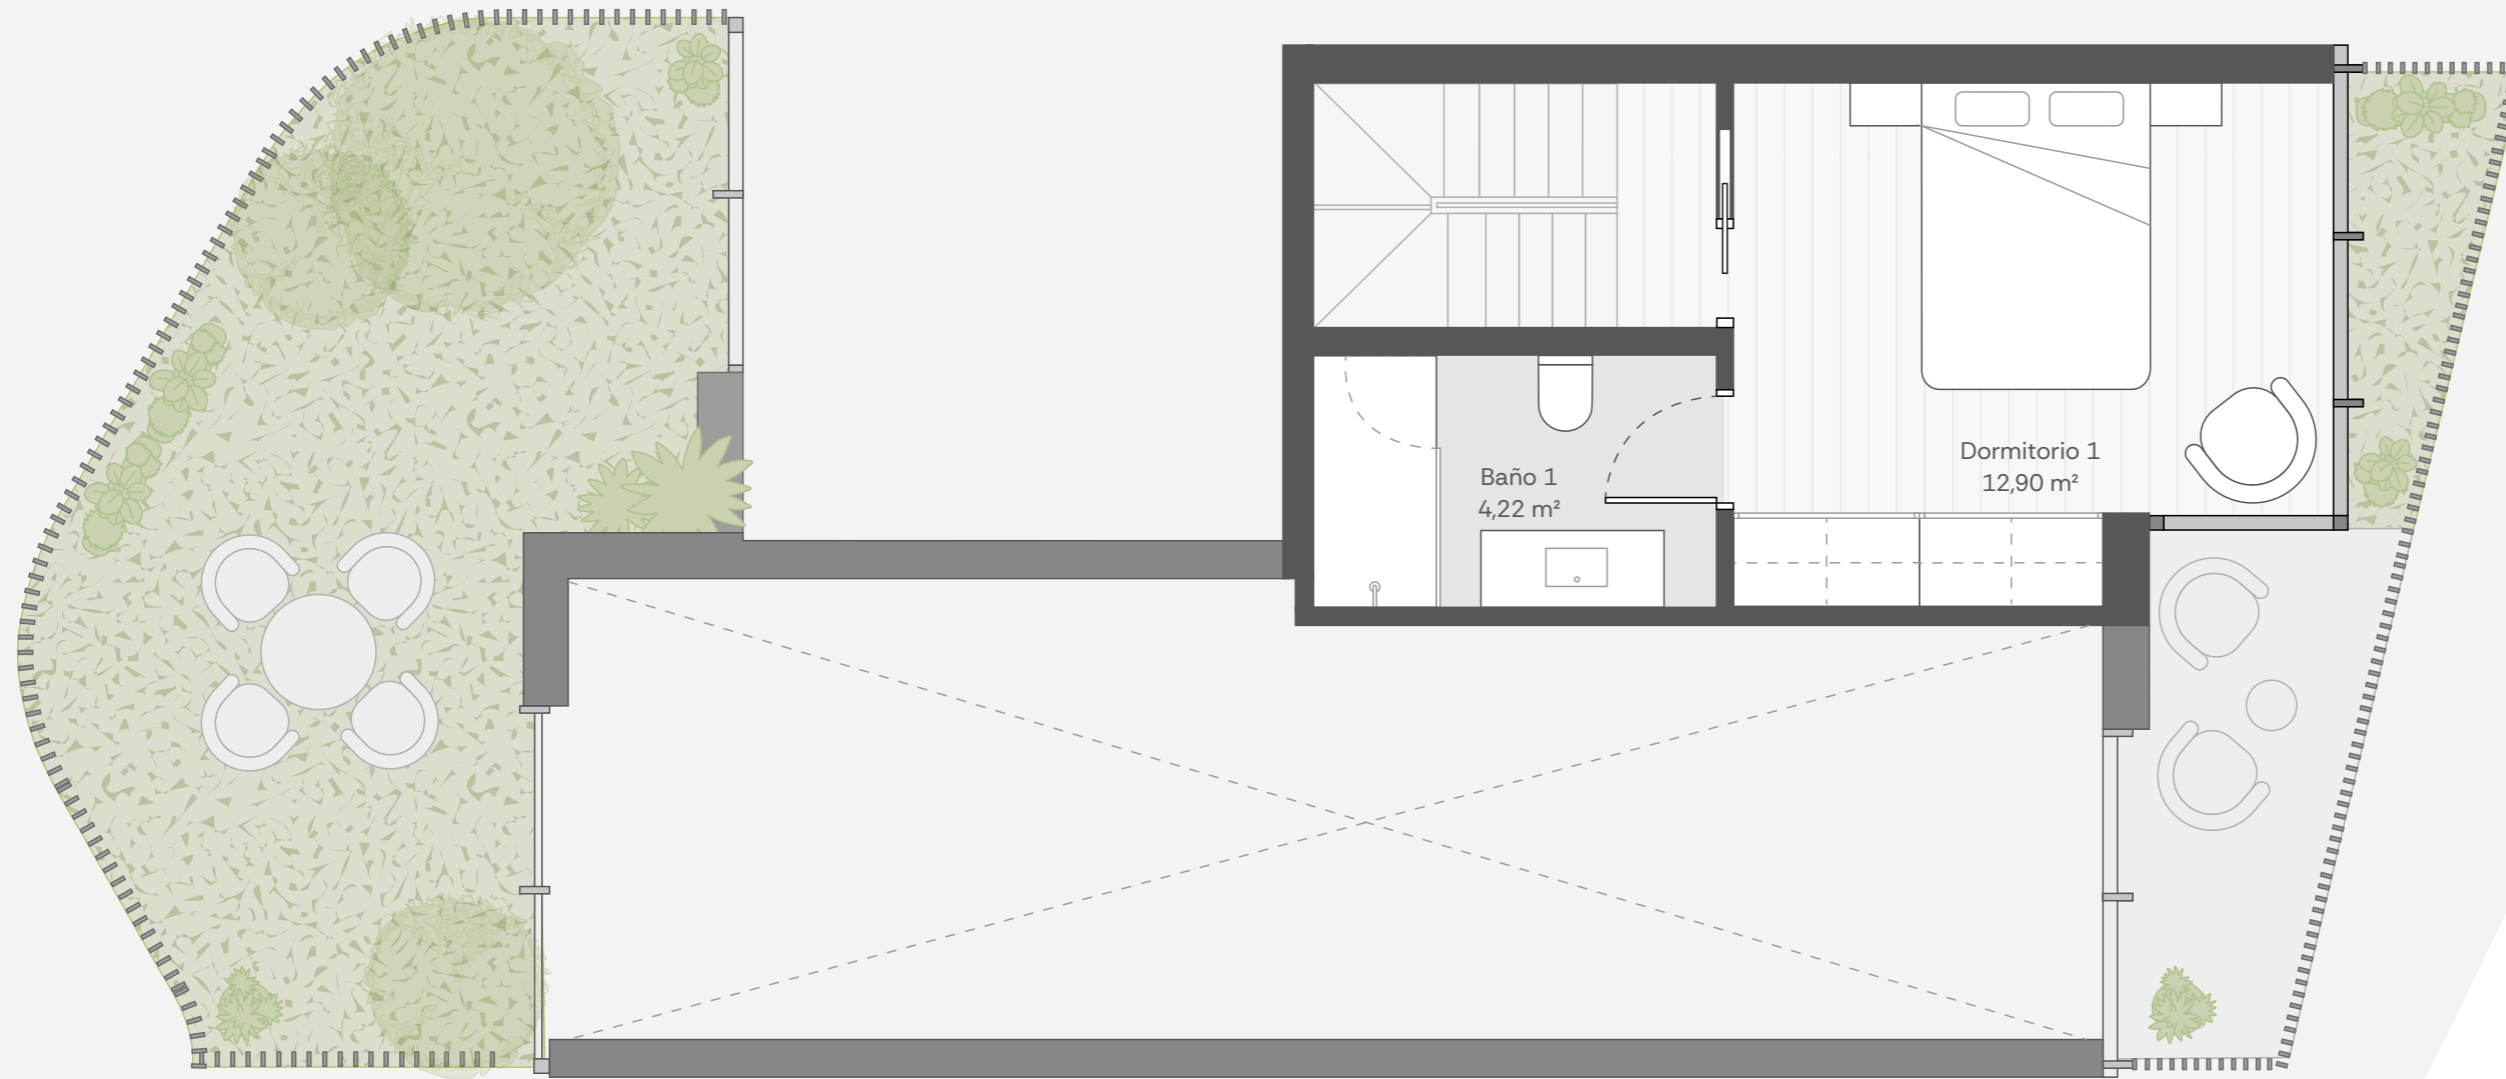

PLANTA BAJA

Estos planos no tienen valor contractual y podrán experimentar variaciones por exigencias técnicas, legales, administrativas o a iniciativa de los arquitectos directores de las obras sin que ello implique menoscabo del nivel de calidades. Todo el mobiliario es meramente decorativo, y no forma parte ni del proyecto ni de la memoria de calidades.

**ICÓNICO**  
 CATALINA SUÁREZ 7 - MADRID

PORTAL CS7  
 PLANTA BAJA/ENTREPLANTA  
 Bº B

SUP. CONST. VIVIENDA: ..... 79,97 m<sup>2</sup>  
 SUP. CONST. EXTERIOR: ..... 27,40 m<sup>2</sup>  
 SUP. CONST. CON COMUNES:..101,38 m<sup>2</sup>

PLANTA ENTREPLANTA

Estos planos no tienen valor contractual y podrán experimentar variaciones por exigencias técnicas, legales, administrativas o a iniciativa de los arquitectos directores de las obras sin que ello implique menoscabo del nivel de calidades. Todo el mobiliario es meramente decorativo, y no forma parte ni del proyecto ni de la memoria de calidades.

**ICÓNICO**  
 CATALINA SUÁREZ 7 - MADRID

PORTAL CS7  
 PLANTA BAJA/ENTREPLANTA  
 B° B

SUP. CONST. VIVIENDA: ..... 79,97 m<sup>2</sup>  
 SUP. CONST. EXTERIOR: ..... 27,40 m<sup>2</sup>  
 SUP. CONST. CON COMUNES:..101,38 m<sup>2</sup>