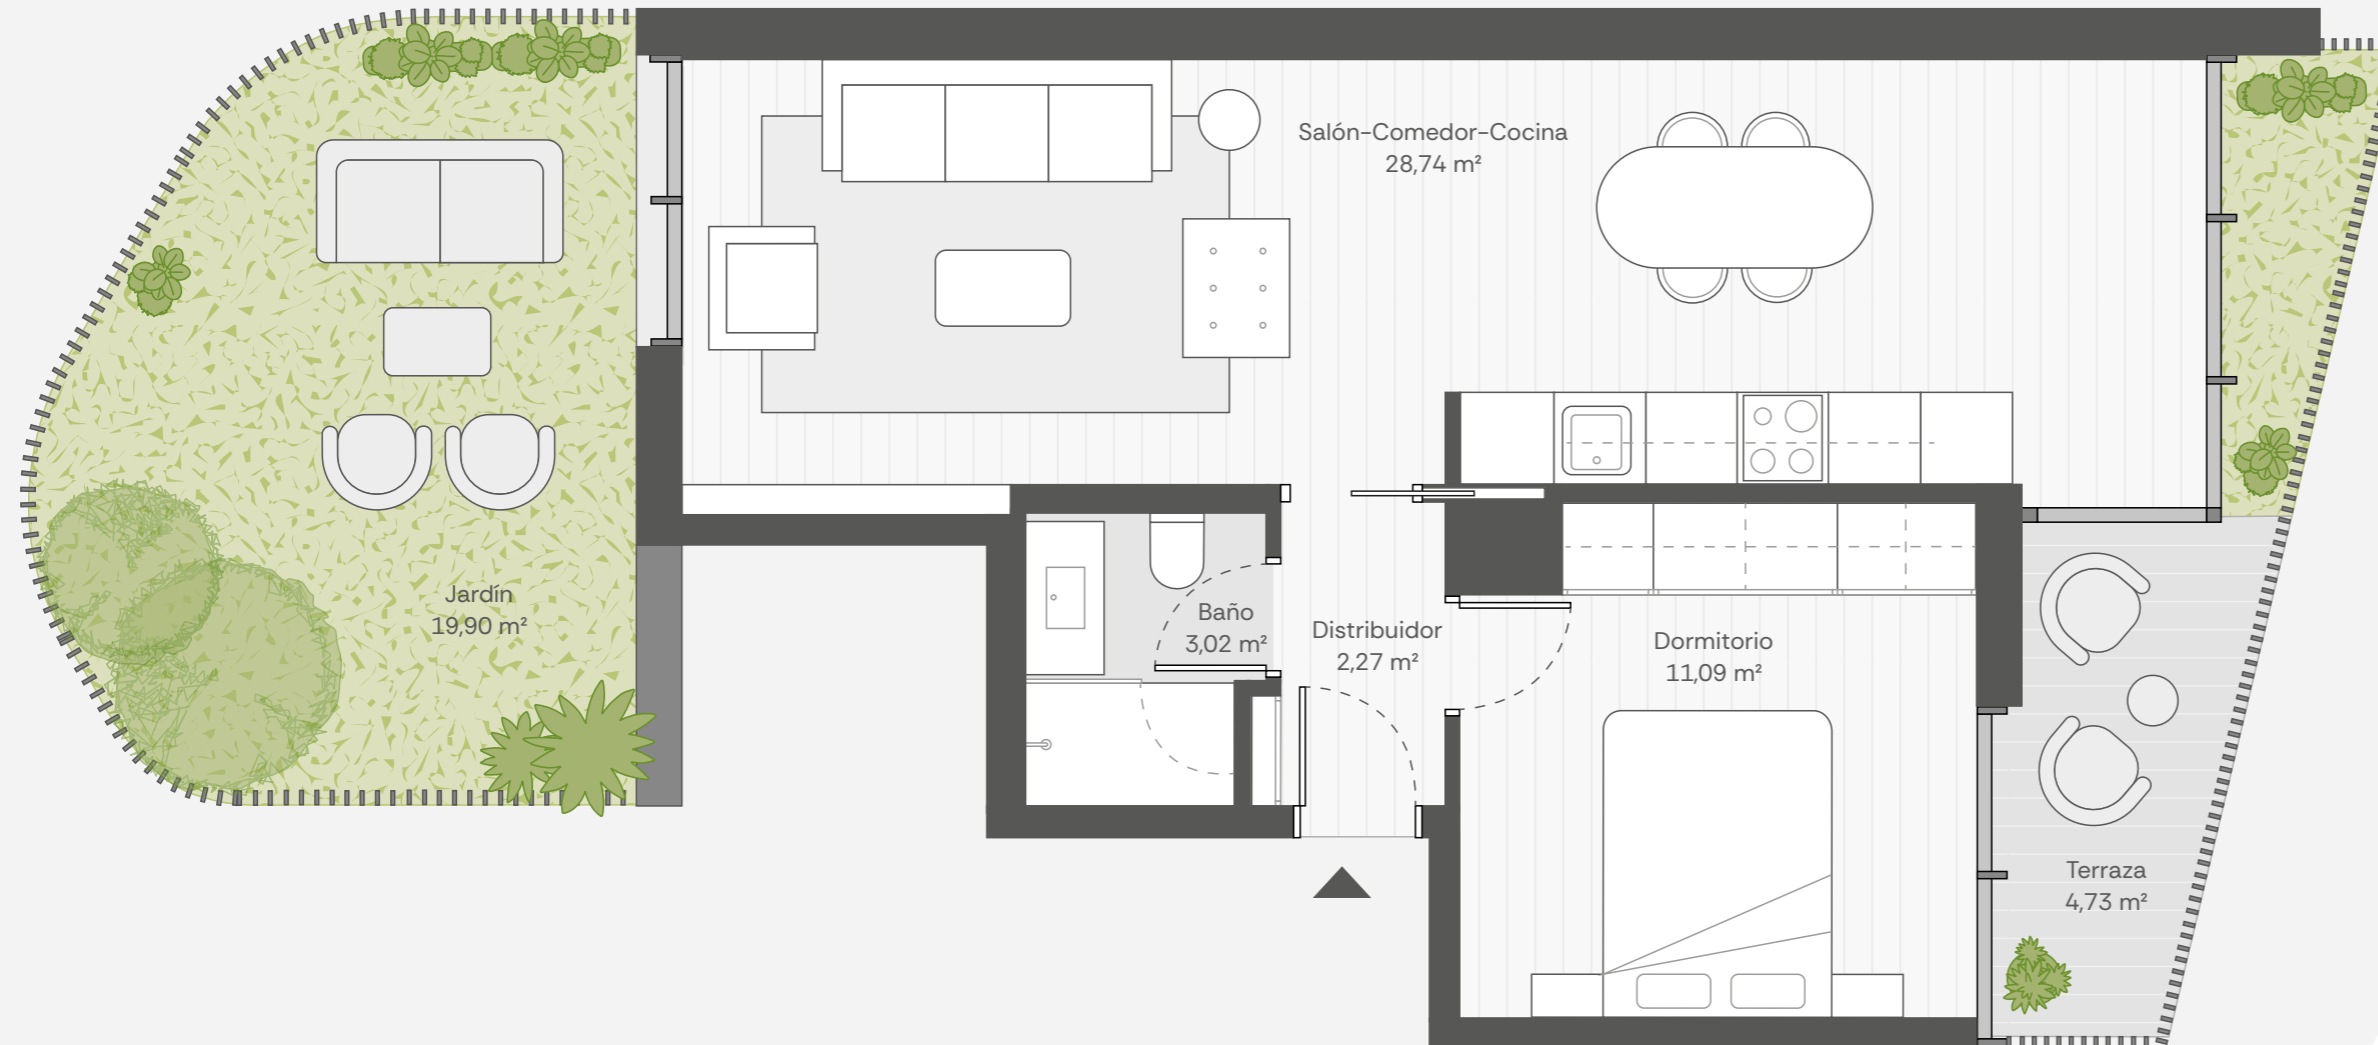

ICÓNICO
CATALINA SUÁREZ 7 - MADRID

PORTAL CS7
PLANTA BAJA/ENTREPLANTA
B° A

SUP. CONST. VIVIENDA: 53,32 m²
SUP. CONST. EXTERIOR: 24,42 m²
SUP. CONST. CON COMUNES: ... 67,60 m²

Estos planos no tienen valor contractual y podrán experimentar variaciones por exigencias técnicas, legales, administrativas o a iniciativa de los arquitectos directores de las obras sin que ello implique menoscabo del nivel de calidades. Todo el mobiliario es meramente decorativo, y no forma parte ni del proyecto ni de la memoria de calidades.